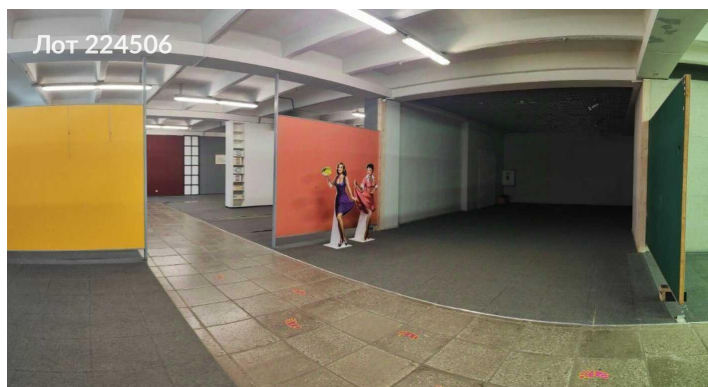

Лот 224506

Лот 224506