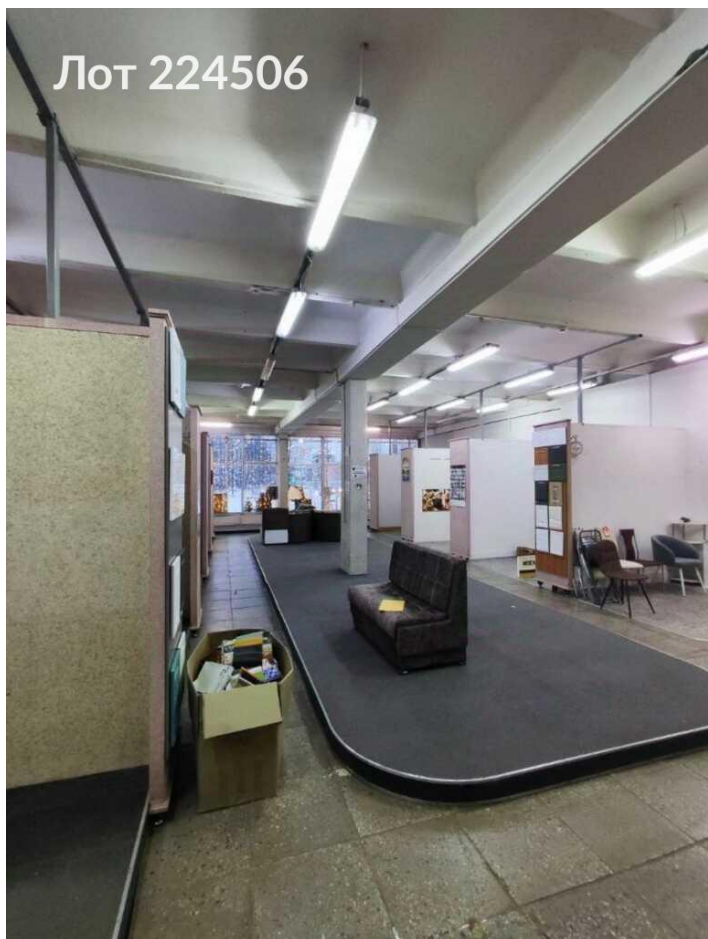

Лот 224506

Лот 224506

Лот 224506